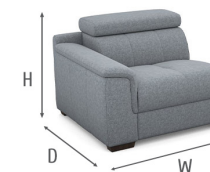

B300L
184 cm x 79 cm x 106 cm
53 kg / 1 pcs

B300R
184 cm x 79 cm x 106 cm
53 kg / 1 pcs

T00L
111 cm x 79 cm x 225 cm
70 kg / 1 pcs

T00R
111 cm x 79 cm x 225 cm
70 kg / 1 pcs

T02L
120 cm x 79 cm x 239 cm
72 kg / 1 pcs

CH00L
101 cm x 79 cm x 172 cm
50 kg / 1 pcs

CH00R
101 cm x 79 cm x 172 cm
50 kg / 1 pcs

CH02L
120 cm x 79 cm x 172 cm
52 kg / 1 pcs

CH02R
120 cm x 79 cm x 172 cm
52 kg / 1 pcs

E300
156 cm x 79 cm x 106 cm
44 kg / 1 pcs

P000
84 cm x 40 cm x 63 cm
22 kg / 1 pcs

Dimensions
W x H x D

FC250A
221 cm x 79 cm x 106 cm

FB250LA
193 cm x 79 cm x 106 cm

FB250RA
193 cm x 79 cm x 106 cm

Informations generales: / General data:

Structure de la carcasse: / Frame:

Hauteur d'assise: 44 cm / Hauteur de caisse: 79 cm / Profondeur d'assise: 55 cm / Largeur de l'accoudoir: 28 cm
Seat height: 44 cm / Base height: 79 cm / Seat depth: 55 cm / Armrest width: 28 cm

Les dimensions données dans les fiches techniques et dans le catalogue sont à titre indicatif, nous vous remercions de bien vouloir tenir compte d'une tolérance de +/- 4cm sur chaque élément.